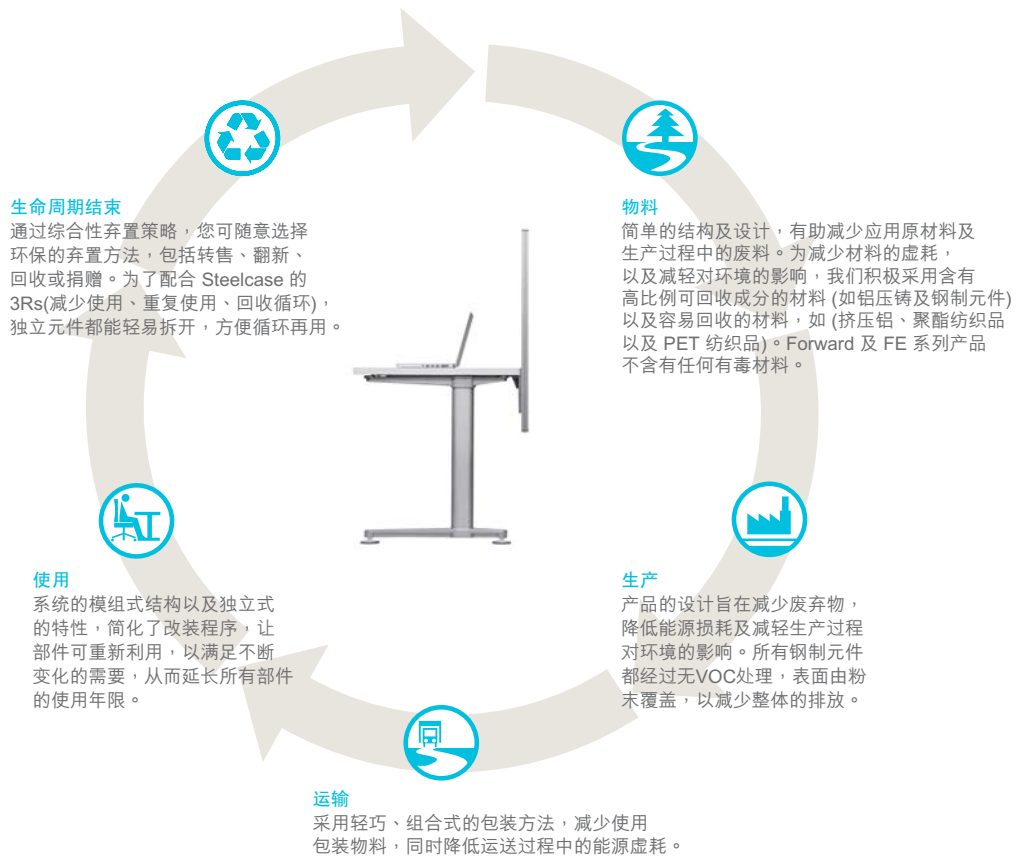

Steelcase 引用生命周期的方法，对产品的设计、使用和废弃进行缜密考量。从物料、生产、运输、使用以至弃置的每一环节，Forward 和 FE 系列也确保对环境的影响减到最低。

生命周期评估