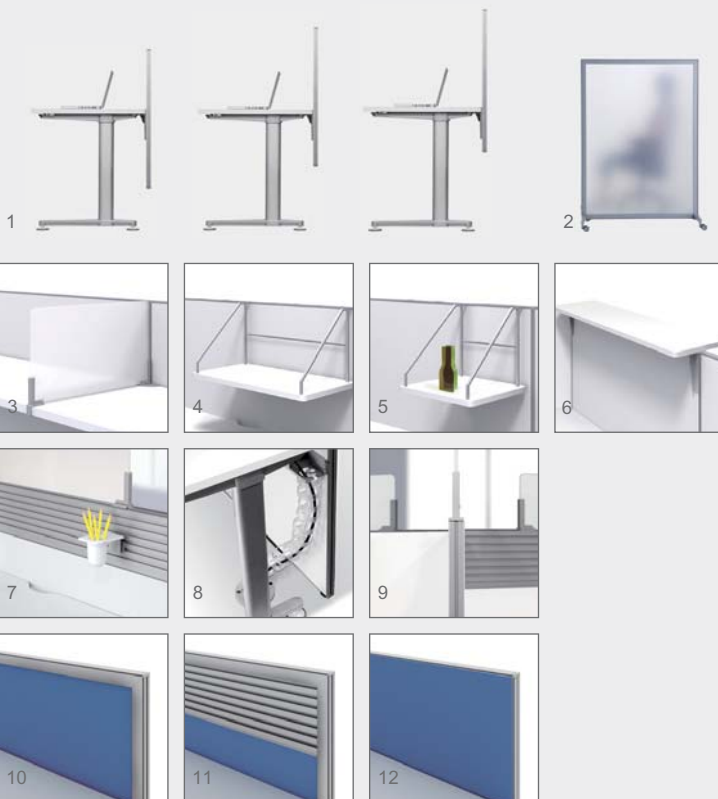

Forward + FE 系列

从空间的定义，到个人的工作场所及方式，Forward 与 FE 系列为完善的办公环境提供所需的要素，让工作场所的非正式网络得到扩张，以促进创意和生产力，支援个人、搭档和团队不同的工作方式，更能满足固定员工、流动员工及组织不断变化的需要。

FE-1

FE-1 屏风系统为**空间定义与优化**提供了简单的解决方案。大量的单独框架组件、外观和制成效果的选择，有利于**互相搭配**，**方便布局**和实现完整的办公环境。综合的电线管理，支援桌面的即插即用技术。纤薄的设计增加了美感，更提高了成本效益。

1. 精致的线条特显出纤薄设计
2. 只需使用夹子，就可为工具及资料架进行简单的固定
3. 技术插座有利于电力及数据的应用
4. FE-1/FE-3 互连接线柱使 FE-1 和 FE-3 屏风能轻松结合
5. 水平脚适用于不平的表面

FE-2

FE-2 独立式办公桌系统，可创造出多元化、高度灵活的工作场所。FE-2 是专为并合 Forward 与 FE 系统而设，**具备多种**工作台面的选择，为个人及团队空间以至呼叫中心，提供无数的设计选择。深凹的拐角将空间占用减至最少，**优化工作台面的应用**。

1. 浅凹的拐角支持不同类型的工作
2. 深凹的拐角优化了工作台面的应用
3. 扇贝型元件提供优秀的电线管理，让工作台面保持整洁
4. 桌腿的设计可提供稳固的独立式支撑
5. 工作台面可快速连接，安装简单
6. 大容量电线槽可简化电线管理

FE-3

FE-3 屏风系统为个人空间和整体工作环境进行定义，更可通过提供隐私与对外联系之间的平衡，把视觉干扰减到最少。纤巧侧面和简约风格，**优化了空间的运用**。不同尺寸的选择，让您随意调节高度，以保障个人隐私。

1. 隐私屏风可调节至不同高度
2. 流动式屏风提供半透明的磨砂面或插接式设计
3. 桌面屏风有助于制定空间、保障隐私
4. 悬挂式架提供可拆卸的模组方案
5. 小型个人架适合放置轻巧的物件
6. 柜台式顶部能促进协作和资讯交流
7. 百叶墙和附件可提供个人工具管理
8. 屏风悬挂电线槽和垂直电线立管，简化电线管理
9. 屏风与工作台面的光滑连接，突出了纤巧设计
10. 单层网页屏风 (不可钉织物)
11. 内嵌于百叶墙的单层网页屏风 (不可钉织物)
12. 双层网页屏风 (可钉织物)